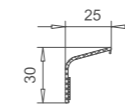

Setzpfosten 119mm  
102.242  
Stahl 113.046  
Verbinder  
106.238.1

Flügelprosse 64mm  
102.243  
Stahl 113.028  
Verbinder  
106.239.1

Flügel 70mm nfb.  
103.313  
Stahl 113.269

Flügel 80mm nfb.  
103.312  
Stahl 113.292 (weiss)  
Stahl 113.294 (farbig)  
Stahl 113.295 (sonder)

Flügel 118mm nfb.  
103.314  
Stahl 113.304

Alu-Trittschutz  
104.273  
incl. Klebeband

Alu-Wassermase  
104.271  
Bürstendichtung 112.165

DK-Bodenschwelle  
104.270

Schwellenfüllprofil 104.236

Verbinderset 106.244