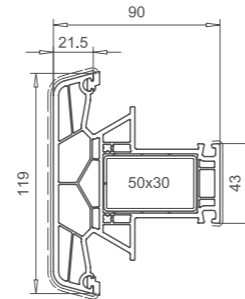

# Sistem ALPHALINE 90 MD

Das Qualitätsprofil  
★★★★★★

Blendrahmen 84mm  
101.236  
Stahl 113.025

Rahmen 105mm  
101.237  
Stahl 113.046

Loser Setzpfosten 80mm  
102.244  
Stahl 113.028

Endkappe 109.594  
f. 102.244, gefräst  
Farben: weiss,  
ockerbraun, schwarz

Endkappe 109.593.1  
f. 102.244, gerade  
Farben: weiss,  
ockerbraun, schwarz

Loser Setzpfosten 98mm  
102.245  
Stahl 113.013  
Stahl 113.013.3

Endkappe 109.595.1  
f. 102.245, gerade  
Farben: weiss,  
ockerbraun, schwarz

Setzpfosten 119mm  
102.242  
Stahl 113.046  
Verbinder  
106.238.1

Flügelprosse 64mm  
102.243  
Stahl 113.028  
Verbinder  
106.239.1

Flügel 70mm nfb.  
103.313  
Stahl 113.269

Flügel 80mm nfb.  
103.312  
Stahl 113.292 (weiss)  
Stahl 113.294 (farbig)  
Stahl 113.295 (sonder)

Profil	Glasdicke
nfb.	32

107.214

Profil	Glasdicke
nfb.	24

107.212

Verbreiterung 45mm  
114.206  
Stahl 113.025

Verbreiterung 100mm  
114.207  
Stahl 113.025  
113.019

in Vorbereitung

Technische Änderungen vorbehalten! Stand 2007-11