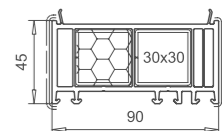

Flügel 118mm nfb.  
103.314  
Stahl 113.304

Alu-Trittschutz  
104.273  
incl. Klebeband

Alu-Wassermase  
104.271  
Bürstendichtung 112.165

DK-Bodenschwelle  
104.270

Schwellenfüllprofil 104.236

Verbinderset 106.244

Profil	Glasdicke
nfb.	48   49   50

107.208

Profil	Glasdicke
nfb.	44

107.218

Profil	Glasdicke
nfb.	40

107.217

Profil	Glasdicke
nfb.	36

107.215

Profil	Glasdicke
nfb.	32

107.214

Profil	Glasdicke
nfb.	24

107.212

Verbreiterung 45mm  
114.206  
Stahl 113.025

Verbreiterung 100mm  
114.207  
Stahl 113.025  
113.019

in Vorbereitung

Technische Änderungen vorbehalten! Stand 2007-11