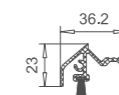

Setzpfosten 119mm  
102.242  
Stahl 113.046  
Verbinder  
106.238.1

Flügelprosse 64mm  
102.243  
Stahl 113.028  
Verbinder  
106.239.1

Flügel 70mm nfb.  
103.313  
Stahl 113.269

Flügel 80mm nfb.  
103.312  
Stahl 113.292 (weiss)  
Stahl 113.294 (farbig)  
Stahl 113.295 (sonder)

Flügel 118mm nfb.  
103.314  
Stahl 113.304

Alu-Trittschutz  
104.273  
incl. Klebeband

Alu-Wassermase  
104.271  
Bürstendichtung 112.165

DK-Bodenschwelle  
104.270

Schwellenfüllprofil 104.236

Verbinderset 106.244