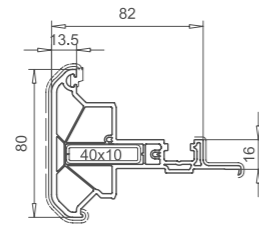

# Sistem ALPHALINE 90 MD

Das Qualitätsprofil  
★★★★★★

Blendrahmen 84mm  
101.236  
Stahl 113.025

Rahmen 105mm  
101.237  
Stahl 113.046

Loser Setzpfosten 80mm  
102.244  
Stahl 113.028

Endkappe 109.594  
f. 102.244, gefräst  
Farben: weiss,  
ockerbraun, schwarz

Setzpfosten 119mm  
102.242  
Stahl 113.046  
Verbinder  
106.238.1

Flügelprosse 64mm  
102.243  
Stahl 113.028  
Verbinder  
106.239.1

Flügel 70mm nfb.  
103.313  
Stahl 113.269

Flügel 80mm nfb.  
103.312  
Stahl 113.292 (weiss)  
Stahl 113.294 (farbig)  
Stahl 113.295 (sonder)

Profil	Glasdicke
nfb.	32

107.214

Profil	Glasdicke
nfb.	24

107.212

Verbreiterung 45mm  
114.206  
Stahl 113.025

Verbreiterung 100mm  
114.207  
Stahl 113.025  
113.019

in Vorbereitung

Technische Änderungen vorbehalten! Stand 2007-11