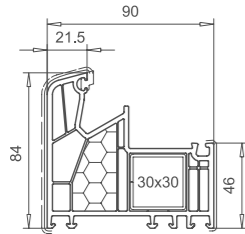

# Sistem ALPHALINE 90 MD

Das Qualitätsprofil  
★★★★★★

Blendrahmen 84mm  
101.236  
Stahl 113.025

Rahmen 105mm  
101.237  
Stahl 113.046

Loser Setzpfosten 80mm  
102.244  
Stahl 113.028

Endkappe 109.594  
f. 102.244, gefräst  
Farben: weiss,  
ockerbraun, schwarz

Endkappe 109.593.1  
f. 102.244, gerade  
Farben: weiss,  
ockerbraun, schwarz

Loser Setzpfosten 98mm  
102.245  
Stahl 113.013  
Stahl 113.013.3

Endkappe 109.595.1  
f. 102.245, gerade  
Farben: weiss,  
ockerbraun, schwarz

Setzpfosten 119mm  
102.242  
Stahl 113.046  
Verbinder  
106.238.1

Flügelprosse 64mm  
102.243  
Stahl 113.028  
Verbinder  
106.239.1

Flügel 70mm nfb.  
103.313  
Stahl 113.269

Flügel 80mm nfb.  
103.312  
Stahl 113.292 (weiss)  
Stahl 113.294 (farbig)  
Stahl 113.295 (sonder)

Profil	Glasdicke
nfb.	32

107.214

Profil	Glasdicke
nfb.	24

107.212

Verbreiterung 45mm  
114.206  
Stahl 113.025

Verbreiterung 100mm  
114.207  
Stahl 113.025  
113.019

in Vorbereitung

Technische Änderungen vorbehalten! Stand 2007-11