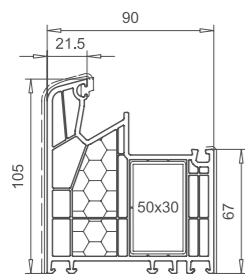

# Sistem ALPHALINE 90 MD

Das Qualitätsprofil  
★★★★★★

Blendrahmen 84mm  
101.236  
Stahl 113.025

Rahmen 105mm  
101.237  
Stahl 113.046

Loser Setzpfosten 80mm  
102.244  
Stahl 113.028

Endkappe 109.594  
f. 102.244, gefräst  
Farben: weiss,  
ockerbraun, schwarz

Endkappe 109.593.1  
f. 102.244, gerade  
Farben: weiss,  
ockerbraun, schwarz

Loser Setzpfosten 98mm  
102.245  
Stahl 113.013  
Stahl 113.013.3

Endkappe 109.595.1  
f. 102.245, gerade  
Farben: weiss,  
ockerbraun, schwarz

Setzpfosten 119mm  
102.242  
Stahl 113.046  
Verbinder  
106.238.1

Flügelprosse 64mm  
102.243  
Stahl 113.028  
Verbinder  
106.239.1

Flügel 70mm nfb.  
103.313  
Stahl 113.269

Flügel 80mm nfb.  
103.312  
Stahl 113.292 (weiss)  
Stahl 113.294 (farbig)  
Stahl 113.295 (sonder)

Profil	Glasdicke
nfb.	32

107.214

Profil	Glasdicke
nfb.	24

107.212

Verbreiterung 45mm  
114.206  
Stahl 113.025

Verbreiterung 100mm  
114.207  
Stahl 113.025  
113.019

in Vorbereitung

Technische Änderungen vorbehalten! Stand 2007-11