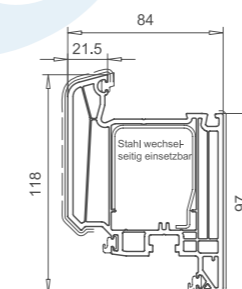

Setzpfosten 119mm  
102.242  
Stahl 113.046  
Verbinder  
106.238.1

Flügelprosse 64mm  
102.243  
Stahl 113.028  
Verbinder  
106.239.1

Flügel 70mm nfb.  
103.313  
Stahl 113.269

Flügel 80mm nfb.  
103.312  
Stahl 113.292 (weiss)  
Stahl 113.294 (farbig)  
Stahl 113.295 (sonder)

Flügel 118mm nfb.  
103.314  
Stahl 113.304

Alu-Trittschutz  
104.273  
incl. Klebeband

Alu-Wassermase  
104.271  
Bürstendichtung 112.165

DK-Bodenschwelle  
104.270

Schwellenfüllprofil 104.236

Verbinderset 106.244

Profil	Glasdicke
nfb.	32

107.214

Profil	Glasdicke
nfb.	24

107.212

Verbreiterung 45mm  
114.206  
Stahl 113.025

Verbreiterung 100mm  
114.207  
Stahl 113.025  
113.019

in Vorbereitung

Technische Änderungen vorbehalten! Stand 2007-11