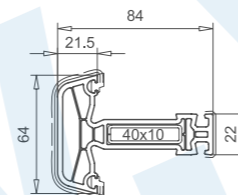

Endkappe 109.593.1  
f. 102.244, gerade  
Farben: weiss,  
ockerbraun, schwarz

Loser Setzpfosten 98mm  
102.245  
Stahl 113.013  
Stahl 113.013.3

Endkappe 109.595.1  
f. 102.245, gerade  
Farben: weiss,  
ockerbraun, schwarz

Setzpfosten 119mm  
102.242  
Stahl 113.046  
Verbinder  
106.238.1

Flügelprosse 64mm  
102.243  
Stahl 113.028  
Verbinder  
106.239.1

Flügel 70mm nfb.  
103.313  
Stahl 113.269

Flügel 80mm nfb.  
103.312  
Stahl 113.292 (weiss)  
Stahl 113.294 (farbig)  
Stahl 113.295 (sonder)