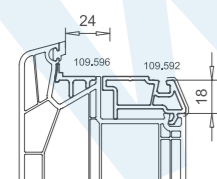

Festverglasung

Einlegeleiste
109.592

Glasfalzeinlage
109.596

Ausführung: weiss
- - - Folierung, einseitig
- - - Folierung, beidseitig
* Folie auf Anfrage

Lieferfähigkeit
von Sonderfolie
nach Rücksprache