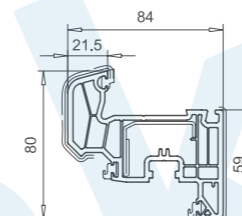

Endkappe 109.593.1  
f. 102.244, gerade  
Farben: weiss,  
ockerbraun, schwarz

Loser Setzpfosten 98mm  
102.245  
Stahl 113.013  
Stahl 113.013.3

Endkappe 109.595.1  
f. 102.245, gerade  
Farben: weiss,  
ockerbraun, schwarz

Setzpfosten 119mm  
102.242  
Stahl 113.046  
Verbinder  
106.238.1

Flügelprosse 64mm  
102.243  
Stahl 113.028  
Verbinder  
106.239.1

Flügel 70mm nfb.  
103.313  
Stahl 113.269

Flügel 80mm nfb.  
103.312  
Stahl 113.292 (weiss)  
Stahl 113.294 (farbig)  
Stahl 113.295 (sonder)

Flügel 118mm nfb.  
103.314  
Stahl 113.304

Alu-Trittschutz  
104.273  
incl. Klebeband

Alu-Wassermase  
104.271  
Bürstendichtung 112.165

DK-Bodenschwelle  
104.270

Schwellenfüllprofil 104.236

Verbinderset 106.244

Profil	Glasdicke
nfb.	32

107.214

Profil	Glasdicke
nfb.	24

107.212

Verbreiterung 45mm  
114.206  
Stahl 113.025

Verbreiterung 100mm  
114.207  
Stahl 113.025  
113.019

in Vorbereitung

Technische Änderungen vorbehalten! Stand 2007-11