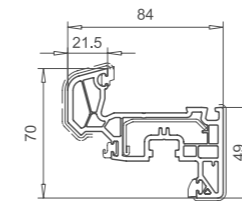

Endkappe 109.593.1  
f. 102.244, gerade  
Farben: weiss,  
ockerbraun, schwarz

Loser Setzpfosten 98mm  
102.245  
Stahl 113.013  
Stahl 113.013.3

Endkappe 109.595.1  
f. 102.245, gerade  
Farben: weiss,  
ockerbraun, schwarz

Setzpfosten 119mm  
102.242  
Stahl 113.046  
Verbinder  
106.238.1

Flügelprosse 64mm  
102.243  
Stahl 113.028  
Verbinder  
106.239.1

Flügel 70mm nfb.  
103.313  
Stahl 113.269

Flügel 80mm nfb.  
103.312  
Stahl 113.292 (weiss)  
Stahl 113.294 (farbig)  
Stahl 113.295 (sonder)

Flügel 118mm nfb.  
103.314  
Stahl 113.304

Alu-Trittschutz  
104.273  
incl. Klebeband

Alu-Wassermase  
104.271  
Bürstendichtung 112.165

DK-Bodenschwelle  
104.270

Schwellenfüllprofil 104.236

Verbinderset 106.244

Profil	Glasdicke
nfb.	32

107.214

Profil	Glasdicke
nfb.	24

107.212

Verbreiterung 45mm  
114.206  
Stahl 113.025

Verbreiterung 100mm  
114.207  
Stahl 113.025  
113.019

in Vorbereitung

Technische Änderungen vorbehalten! Stand 2007-11