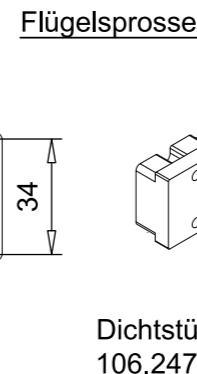

Flügelprosse 70mm
105.326
Stahl 113.020

Dichtstück
106.247
für Flügelprosse
Farbe: schwarz

Bohrlehre
146.016.1

Dichtungen, Handeinzug

Dichtung
112.344
für 105.350
Farbe: schwarz,
grau, caramel

Bürstendichtung
112.164
Farbe: schwarz

Lippendichtung
112.329
Farbe: schwarz

Lippendichtung
112.001
für 105.125
Farbe: schwarz, grau