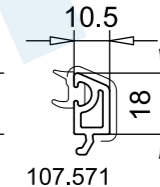

Lippendichtung
112.329
Farbe: schwarz

Lippendichtung
112.001
für 105.125
Farbe: schwarz, grau

Glasfalzeinlage
109.642
Farbe: rot

Glasleisten

107.120
nur in Spanien
verfügbar

107.528

107.517

107.594