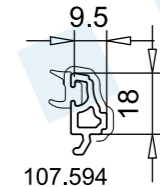

Lippendichtung
112.329
Farbe: schwarz

Lippendichtung
112.001
für 105.125
Farbe: schwarz, grau

Glasfalzeinlage
109.642
Farbe: rot

Glasleisten

107.120
nur in Spanien
verfügbar

107.528

107.517

107.594