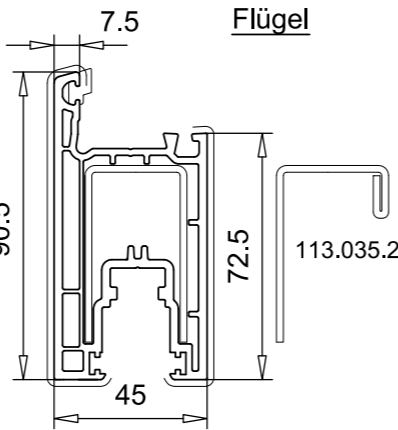

Aufbauprofil 47mm
105.319
Stahl 113.020

Mitteldichtleiste, vorgestanzt
105.350.1
Farbe: weiss, braun, caramel
Dichtung 112.164 / 112.344

105.350.2
vorgestanzt, incl. doppel-
seitigem Klebeband
Farbe: weiss, braun, caramel
Dichtung 112.164 / 112.344

Linsenkopfschraube 3,5 x 7
141.008.000.700
Farbe: silber
für 105.350

Füllprofil
109.043

Klemmnippel
108.016
für 109.122

Klemmleiste
108.063
für 109.122 (Folie)

Türflügel 90,5mm
105.321
Stahl 113.043.2 / 113.035.2