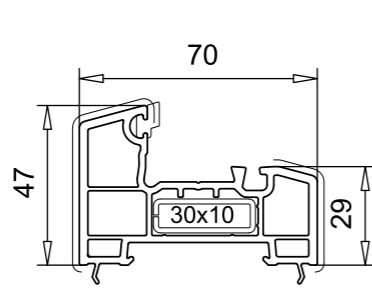

Schiebefenster / Schiebetür

Blendrahmen
Rahmen 64mm
105.351
Stahl 113.002.1 / 113.002.3
113.020

Dichtbrücke
109.639
Dichtung 112.164
Farbe: schwarz

Verbinder
106.249
Farbe : weiß
Material : PVC

Dichtplatte
106.248
Farbe : schwarz, weiß
Material : TPE

Aufbauprofil 47mm
105.319
Stahl 113.020

Mitteldichtleiste, vorgestanzt
105.350.1
Farbe: weiss, braun, caramel
Dichtung 112.164 / 112.344

105.350.2
vorgestanzt, incl. doppel-
seitigem Klebeband
Farbe: weiss, braun, caramel
Dichtung 112.164 / 112.344