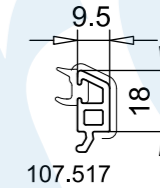

Lippendichtung
112.329
Farbe: schwarz

Lippendichtung
112.001
für 105.125
Farbe: schwarz, grau

Glasfalzeinlage
109.642
Farbe: rot

Glasleisten

107.120
nur in Spanien
verfügbar

107.528

107.517

107.594