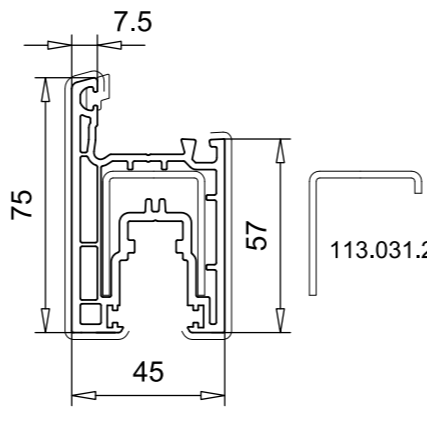

Fensterflügel 75mm
105.322
Stahl 113.034.2 / 113.031.2

Abdeckprofil
105.315
für 105.321 / 105.322

Endkappe
109.633
für 105.315
Farbe: weiss, schwarz