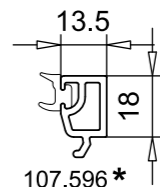

Schiebefenster / Schiebetür

Blendrahmen
Rahmen 64mm
105.351
Stahl 113.002.1 / 113.002.3
113.020

Dichtbrücke
109.639
Dichtung 112.164
Farbe: schwarz

Verbinder
106.249
Farbe : weiß
Material : PVC

Dichtplatte
106.248
Farbe : schwarz, weiß
Material : TPE

Bohrlehre
146.016.2

Dichtprofil
105.125
für 4-tlg. Schiebeelemente
Dichtung 112.001
Farbe: weiss, caramel, schwarz

Laufschiene Alu
104.047
Alu roh / braun eloxiert

Distanzstück
105.119
für 105.321 und 105.322
Farbe: schwarz

Aufbauprofil 47mm
105.319
Stahl 113.020

Mitteldichtleiste, vorgestanzt
105.350.1
Farbe: weiss, braun, caramel
Dichtung 112.164 / 112.344

105.350.2
vorgestanzt, incl. doppel-
seitigem Klebeband
Farbe: weiss, braun, caramel
Dichtung 112.164 / 112.344

Linsenkopfschraube 3,5 x 7
141.008.000.700
Farbe: silber
für 105.350

Füllprofil
109.043

Klemmnippel
108.016
für 109.122

Klemmleiste
108.063
für 109.122 (Folie)

Türflügel 90,5mm
105.321
Stahl 113.043.2 / 113.035.2

Wetterschenkel
109.122
Endkappe: 109.141
Klemmnippel: 108.016

Endkappe
109.141
für 109.122
Farbe: weiss, caramel,
schwarz

Entwässerungskappe
109.016
Farbe: weiss, schwarz

Fensterflügel 75mm
105.322
Stahl 113.034.2 / 113.031.2

Abdeckprofil
105.315
für 105.321 / 105.322

Endkappe
109.633
für 105.315
Farbe: weiss, schwarz

Verstärkung, Alu
115.007*
kunststoffbeschichtet:
weiss, schwarz

Verstärkung, Alu
115.008*
kunststoffbeschichtet:
weiss, schwarz

Flügelprosse 70mm
105.326
Stahl 113.020

Dichtstück
106.247
für Flügelprosse
Farbe: schwarz

Bohrlehre
146.016.1

Dichtungen, Handeinzug

Dichtung
112.344
für 105.350
Farbe: schwarz,
grau, caramel

Bürstendichtung
112.164
Farbe: schwarz

Lippendichtung
112.329
Farbe: schwarz