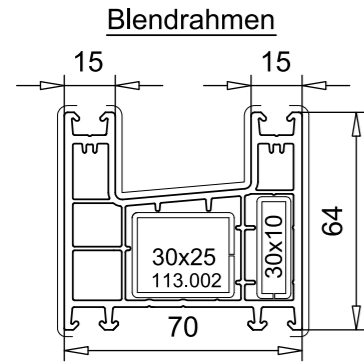

Schiebefenster / Schiebetür

Blendrahmen
Rahmen 64mm
105.351
Stahl 113.002.1 / 113.002.3
113.020

Dichtbrücke
109.639
Dichtung 112.164
Farbe: schwarz

Verbinder
106.249
Farbe : weiß
Material : PVC

Dichtplatte
106.248
Farbe : schwarz, weiß
Material : TPE

Aufbauprofil 47mm
105.319
Stahl 113.020

Mitteldichtleiste, vorgestanzt
105.350.1
Farbe: weiss, braun, caramel
Dichtung 112.164 / 112.344

105.350.2
vorgestanzt, incl. doppel-
seitigem Klebeband
Farbe: weiss, braun, caramel
Dichtung 112.164 / 112.344