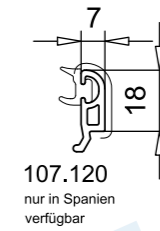

Glasleisten

107.120
nur in Spanien
verfügbar