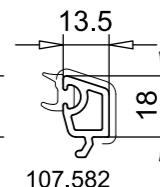

Schiebefenster / Schiebetür

Blendrahmen
Rahmen 64mm
105.351
Stahl 113.002.1 / 113.002.3
113.020

Dichtbrücke
109.639
Dichtung 112.164
Farbe: schwarz

Verbinder
106.249
Farbe : weiß
Material : PVC

Dichtplatte
106.248
Farbe : schwarz, weiß
Material : TPE

Bohrlehre
146.016.2

Dichtprofil
105.125
für 4-tlg. Schiebeelemente
Dichtung 112.001
Farbe: weiss, caramel, schwarz

Laufschiene Alu
104.047
Alu roh / braun eloxiert

Distanzstück
105.119
für 105.321 und 105.322
Farbe: schwarz

Aufbauprofil 47mm
105.319
Stahl 113.020

Mitteldichtleiste, vorgestanzt
105.350.1
Farbe: weiss, braun, caramel
Dichtung 112.164 / 112.344

105.350.2
vorgestanzt, incl. doppel-
seitigem Klebeband
Farbe: weiss, braun, caramel
Dichtung 112.164 / 112.344

Linsenkopfschraube 3,5 x 7
141.008.000.700
Farbe: silber
für 105.350

Füllprofil
109.043

Klemmnippel
108.016
für 109.122

Klemmleiste
108.063
für 109.122 (Folie)

Türflügel 90,5mm
105.321
Stahl 113.043.2 / 113.035.2

Wetterschenkel
109.122
Endkappe: 109.141
Klemmnippel: 108.016

Endkappe
109.141
für 109.122
Farbe: weiss, caramel,
schwarz

Entwässerungskappe
109.016
Farbe: weiss, schwarz

Fensterflügel 75mm
105.322
Stahl 113.034.2 / 113.031.2

Abdeckprofil
105.315
für 105.321 / 105.322

Endkappe
109.633
für 105.315
Farbe: weiss, schwarz

Verstärkung, Alu
115.007*
kunststoffbeschichtet:
weiss, schwarz

Verstärkung, Alu
115.008*
kunststoffbeschichtet:
weiss, schwarz

Flügelprosse 70mm
105.326
Stahl 113.020

Dichtstück
106.247
für Flügelprosse
Farbe: schwarz

Bohrlehre
146.016.1

Dichtungen, Handeinzug

Dichtung
112.344
für 105.350
Farbe: schwarz,
grau, caramel

Bürstendichtung
112.164
Farbe: schwarz

Lippendichtung
112.329
Farbe: schwarz