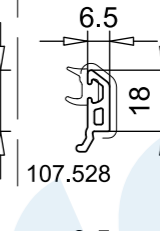

Lippendichtung
112.329
Farbe: schwarz

Lippendichtung
112.001
für 105.125
Farbe: schwarz, grau

Glasfalzeinlage
109.642
Farbe: rot

Glasleisten

107.120
nur in Spanien
verfügbar

107.528

107.517

107.594