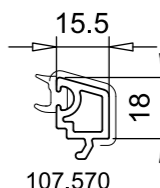

Schiebefenster / Schiebetür

Blendrahmen
Rahmen 64mm
105.351
Stahl 113.002.1 / 113.002.3
113.020

Dichtbrücke
109.639
Dichtung 112.164
Farbe: schwarz

Verbinder
106.249
Farbe : weiß
Material : PVC

Dichtplatte
106.248
Farbe : schwarz, weiß
Material : TPE

Bohrlehre
146.016.2

Dichtprofil
105.125
für 4-tlg. Schiebeelemente
Dichtung 112.001
Farbe: weiss, caramel, schwarz

Laufschiene Alu
104.047
Alu roh / braun eloxiert

Distanzstück
105.119
für 105.321 und 105.322
Farbe: schwarz

Aufbauprofil 47mm
105.319
Stahl 113.020

Mitteldichtleiste, vorgestanzt
105.350.1
Farbe: weiss, braun, caramel
Dichtung 112.164 / 112.344

105.350.2
vorgestanzt, incl. doppel-
seitigem Klebeband
Farbe: weiss, braun, caramel
Dichtung 112.164 / 112.344

Linsenkopfschraube 3,5 x 7
141.008.000.700
Farbe: silber
für 105.350

Füllprofil
109.043

Klemmnippel
108.016
für 109.122

Klemmleiste
108.063
für 109.122 (Folie)

Türflügel 90,5mm
105.321
Stahl 113.043.2 / 113.035.2

Wetterschenkel
109.122
Endkappe: 109.141
Klemmnippel: 108.016

Endkappe
109.141
für 109.122
Farbe: weiss, caramel,
schwarz

Entwässerungskappe
109.016
Farbe: weiss, schwarz

Fensterflügel 75mm
105.322
Stahl 113.034.2 / 113.031.2

Abdeckprofil
105.315
für 105.321 / 105.322

Endkappe
109.633
für 105.315
Farbe: weiss, schwarz

Verstärkung, Alu
115.007*
kunststoffbeschichtet:
weiss, schwarz

Verstärkung, Alu
115.008*
kunststoffbeschichtet:
weiss, schwarz

Flügelprosse 70mm
105.326
Stahl 113.020

Dichtstück
106.247
für Flügelprosse
Farbe: schwarz

Bohrlehre
146.016.1

Dichtungen, Handeinzug

Dichtung
112.344
für 105.350
Farbe: schwarz,
grau, caramel

Bürstendichtung
112.164
Farbe: schwarz

Lippendichtung
112.329
Farbe: schwarz