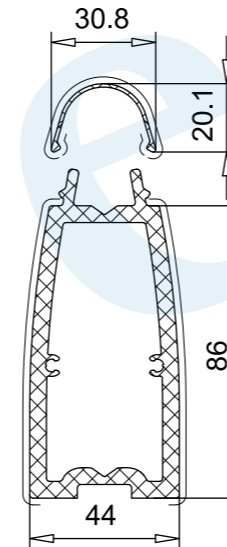

Verstärkung, Alu
115.007*
kunststoffbeschichtet:
weiss, schwarz

Verstärkung, Alu
115.008*
kunststoffbeschichtet:
weiss, schwarz