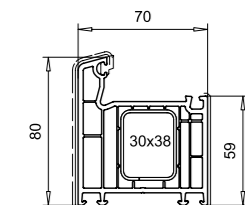

Blendrahmen 80mm
für E-Öffner
101.214
Stahl 113.271 / 113.302