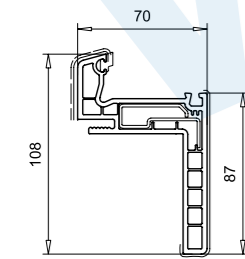

Blendrahmen 100mm
101.215
Stahl 113.025

Blendrahmen 95mm
101.218
Stahl 113.025

Variante: 0

AS-Blendrahmen 108mm
111.208
Stahl 113.312

Variante: 1

AS-Blendrahmen 108mm
111.208
Stahl 113.312

Loser Setzposten 46mm
102.219
Endkappe einteilig
109.519
Endkappe zweiteilig
109.507.3
109.507.2