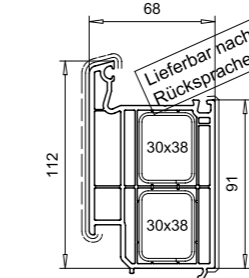

Flügel 105mm nfb.
103.241
Stahl 113.270
Alu-Verstärkung 115.003

Flügel 105mm, außen öffnend
103.242
Stahl 113.270
Alu-Verstärkung 115.003

Haustür

Haustürflügel 120mm nfb.
105.232
Stahl 113.286.3
Alu-Verstärkung 115.200.3

HT-Flügel 120mm,
außen öffnend
105.233
Stahl 113.286.3
Alu-Verstärkung 115.200.3

Aufbauprofil 112mm
105.130
Stahl 113.271

Kontur TOPLINE

Aufbauprofil 122mm
105.202
Stahl 113.271
Dichtung 112.253

Profile	Glasdicke
nfb.+hfv.	16