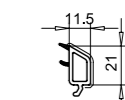

HT-Flügel 120mm,
außen öffnend
105.233
Stahl 113.286.3
Alu-Verstärkung 115.200.3

Aufbauprofil 112mm
105.130
Stahl 113.271

Kontur TOPLINE

Aufbauprofil 122mm
105.202
Stahl 113.271
Dichtung 112.253

Profile	Glasdicke
nfb.+hfv.	16

107.212

Profile	Glasdicke
nfb.+hfv.	24

107.214

Profile	Glasdicke
nfb.+hfv.	28

107.215

Profile	Glasdicke
nfb.+hfv.	32

107.217

Profile	Glasdicke
nfb.+hfv.	36