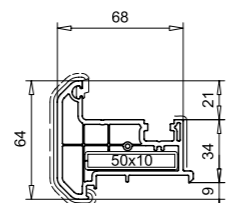

Blendrahmen 100mm
101.215
Stahl 113.025

Blendrahmen 95mm
101.218
Stahl 113.025

Variante: 0

AS-Blendrahmen 108mm
111.208
Stahl 113.312

Variante: 1

AS-Blendrahmen 108mm
111.208
Stahl 113.312

Loser Setzposten 46mm
102.219
Endkappe einteilig
109.519
Endkappe zweiteilig
109.507.3
109.507.2

Loser Setzposten 64mm
102.215
Stahl 113.013
Endkappe einteilig
109.520

Loser Setzposten 64mm
102.236
Endkappe einteilig
109.524
Endkappe zweiteilig
109.508.3
109.508.2

Flügelspanne 64mm
102.237
Stahl 113.020

Setzposten 85mm
102.241 *
Stahl 113.272

Setzposten 85mm
102.218
Stahl 113.271 / 113.271.4

Setzposten 118mm
102.238
Stahl 113.271

Ausführung: weiss
— Folierung, einseitig
— Folierung, beidseitig
* Folie auf Anfrage