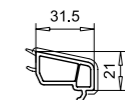

Flügel 105mm nfb.
103.241
Stahl 113.270
Alu-Verstärkung 115.003

Flügel 105mm, außen öffnend
103.242
Stahl 113.270
Alu-Verstärkung 115.003

Haustür

Haustürflügel 120mm nfb.
105.232
Stahl 113.286.3
Alu-Verstärkung 115.200.3

HT-Flügel 120mm,
außen öffnend
105.233
Stahl 113.286.3
Alu-Verstärkung 115.200.3

Aufbauprofil 112mm
105.130
Stahl 113.271

Kontur TOPLINE

Aufbauprofil 122mm
105.202
Stahl 113.271
Dichtung 112.253

Profile	Glasdicke
nfb.+hfv.	16