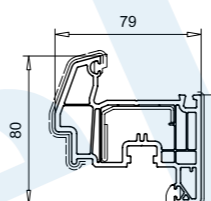

Setzposten 85mm
102.241 *
Stahl 113.272

Setzposten 85mm
102.218
Stahl 113.271 / 113.271.4

Setzposten 118mm
102.238
Stahl 113.271

Ausführung: weiss
— Folierung, einseitig
— Folierung, beidseitig
* Folie auf Anfrage

Flügel 80mm, außen öffnend
103.228
Stahl 113.292 / Ausführung weiss
Stahl 113.294 / Ausführung farbig
Stahl 113.295 / PSK-Türelemente

Aufbauprofil 72mm
103.206
Stahl 113.271

Stulpflügel 60mm
103.293
Stahl 113.292 / 113.294
Endkappe 109.566 (16,5mm)
Endkappe 109.562 (18,5mm)

Anschlagleiste
109.560
Dichtung 112.166
Endkappe 109.567

Flügel 80mm hfv.
103.238
Stahl 113.292 / Ausführung weiss
Stahl 113.294 / Ausführung farbig
Stahl 113.295 / PSK-Türelemente

Flügel 80mm hfv.
103.240
Stahl 113.292 / Ausführung weiss
Stahl 113.294 / Ausführung farbig
Stahl 113.295 / PSK-Türelemente