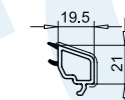

Profile	Glasdicke
nfb.+hfv.	28

107.215