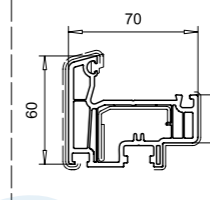

Setzposten 85mm
102.241 *
Stahl 113.272

Setzposten 85mm
102.218
Stahl 113.271 / 113.271.4

Setzposten 118mm
102.238
Stahl 113.271

Ausführung: weiss
— Folierung, einseitig
— Folierung, beidseitig
* Folie auf Anfrage

Lieferfähigkeit
von Sonderfolie
nach Rücksprache

Flügel 70mm nfb.
103.229
Stahl 113.269

Flügel 80mm nfb.
103.232
Stahl 113.292 / Ausführung weiss
Stahl 113.294 / Ausführung farbig
Stahl 113.295 / PSK-Türelemente

Flügel 80mm, außen öffnend
103.228
Stahl 113.292 / Ausführung weiss
Stahl 113.294 / Ausführung farbig
Stahl 113.295 / PSK-Türelemente

Aufbauprofil 72mm
103.206
Stahl 113.271

Stulpflügel 60mm
103.293
Stahl 113.292 / 113.294
Endkappe 109.566 (16,5mm)
Endkappe 109.562 (18,5mm)