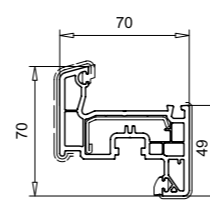

Flügel 70mm nfb.
103.229
Stahl 113.269