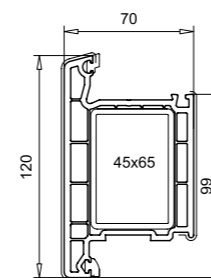

Flügel 105mm nfb.
103.241
Stahl 113.270
Alu-Verstärkung 115.003

Flügel 105mm, außen öffnend
103.242
Stahl 113.270
Alu-Verstärkung 115.003

Haustür

Haustürflügel 120mm nfb.
105.232
Stahl 113.286.3
Alu-Verstärkung 115.200.3

HT-Flügel 120mm,
außen öffnend
105.233
Stahl 113.286.3
Alu-Verstärkung 115.200.3

Aufbauprofil 112mm
105.130
Stahl 113.271

Kontur TOPLINE

Aufbauprofil 122mm
105.202
Stahl 113.271
Dichtung 112.253

Profile	Glasdicke
nfb.+hfv.	16