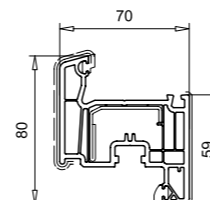

Flügel 80mm nfb.
103.232
Stahl 113.292 / Ausführung weiss
Stahl 113.294 / Ausführung farbig
Stahl 113.295 / PSK-Türelemente