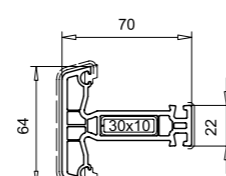

Blendrahmen 100mm
101.215
Stahl 113.025

Blendrahmen 95mm
101.218
Stahl 113.025

Variante: 0

AS-Blendrahmen 108mm
111.208
Stahl 113.312

Variante: 1

AS-Blendrahmen 108mm
111.208
Stahl 113.312

Loser Setzposten 46mm
102.219
Endkappe einteilig
109.519
Endkappe zweiteilig
109.507.3
109.507.2

Loser Setzposten 64mm
102.215
Stahl 113.013
Endkappe einteilig
109.520

Loser Setzposten 64mm
102.236
Endkappe einteilig
109.524
Endkappe zweiteilig
109.508.3
109.508.2

Flügelspanne 64mm
102.237
Stahl 113.020

Setzposten 85mm
102.241 *
Stahl 113.272

Setzposten 85mm
102.218
Stahl 113.271 / 113.271.4

Setzposten 118mm
102.238
Stahl 113.271

Ausführung: weiss
— Folierung, einseitig
— Folierung, beidseitig
* Folie auf Anfrage