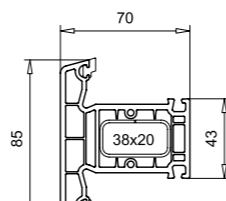

Blendrahmen 100mm
101.215
Stahl 113.025

Blendrahmen 95mm
101.218
Stahl 113.025

Variante: 0

AS-Blendrahmen 108mm
111.208
Stahl 113.312

Variante: 1

AS-Blendrahmen 108mm
111.208
Stahl 113.312

Loser Setzposten 46mm
102.219
Endkappe einteilig
109.519
Endkappe zweiteilig
109.507.3
109.507.2

Setzposten 85mm
102.241 *
Stahl 113.272

Setzposten 85mm
102.218
Stahl 113.271 / 113.271.4

Setzposten 118mm
102.238
Stahl 113.271

Ausführung: weiss
— Folierung, einseitig
— Folierung, beidseitig
* Folie auf Anfrage