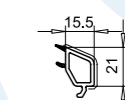

HT-Flügel 120mm,
außen öffnend
105.233
Stahl 113.286.3
Alu-Verstärkung 115.200.3

Aufbauprofil 112mm
105.130
Stahl 113.271

Kontur TOPLINE

Aufbauprofil 122mm
105.202
Stahl 113.271
Dichtung 112.253

Profile	Glasdicke
nfb.+hfv.	16

107.212

Profile	Glasdicke
nfb.+hfv.	24

107.214

Profile	Glasdicke
nfb.+hfv.	28

107.215

Profile	Glasdicke
nfb.+hfv.	32

107.217

Profile	Glasdicke
nfb.+hfv.	36