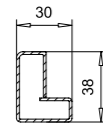

Sonderstahl
für E-Öffner
Stahl 113.302