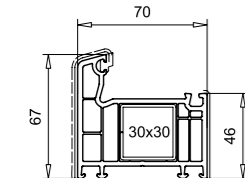

Blendrahmen 67mm
101.208
Stahl 113.025