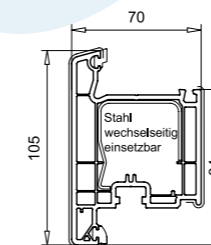

Flügel 80mm, außen öffnend
103.228
Stahl 113.292 / Ausführung weiss
Stahl 113.294 / Ausführung farbig
Stahl 113.295 / PSK-Türelemente

Aufbauprofil 72mm
103.206
Stahl 113.271

Stulpflügel 60mm
103.293
Stahl 113.292 / 113.294
Endkappe 109.566 (16,5mm)
Endkappe 109.562 (18,5mm)

Anschlagleiste
109.560
Dichtung 112.166
Endkappe 109.567

Flügel 80mm hfv.
103.238
Stahl 113.292 / Ausführung weiss
Stahl 113.294 / Ausführung farbig
Stahl 113.295 / PSK-Türelemente

Flügel 80mm hfv.
103.240
Stahl 113.292 / Ausführung weiss
Stahl 113.294 / Ausführung farbig
Stahl 113.295 / PSK-Türelemente

Flügel 105mm nfb.
103.241
Stahl 113.270
Alu-Verstärkung 115.003

Flügel 105mm, außen öffnend
103.242
Stahl 113.270
Alu-Verstärkung 115.003

Haustür

Haustürflügel 120mm nfb.
105.232
Stahl 113.286.3
Alu-Verstärkung 115.200.3