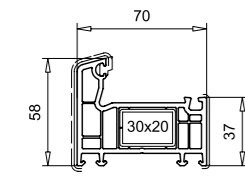

Blendrahmen 58mm
101.207
Stahl 113.019