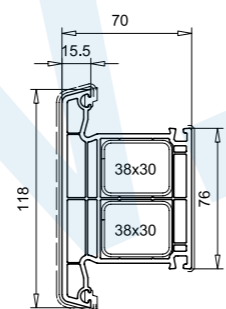

Blendrahmen 100mm
101.215
Stahl 113.025

Blendrahmen 95mm
101.218
Stahl 113.025

Variante: 0

AS-Blendrahmen 108mm
111.208
Stahl 113.312

Variante: 1

AS-Blendrahmen 108mm
111.208
Stahl 113.312

Loser Setzposten 46mm
102.219
Endkappe einteilig
109.519
Endkappe zweiteilig
109.507.3
109.507.2

Loser Setzposten 64mm
102.215
Stahl 113.013
Endkappe einteilig
109.520

Loser Setzposten 64mm
102.236
Endkappe einteilig
109.524
Endkappe zweiteilig
109.508.3
109.508.2

Flügelspanne 64mm
102.237
Stahl 113.020

Setzposten 85mm
102.241 *
Stahl 113.272

Setzposten 85mm
102.218
Stahl 113.271 / 113.271.4

Setzposten 118mm
102.238
Stahl 113.271

Ausführung: weiss
— Folierung, einseitig
— Folierung, beidseitig
* Folie auf Anfrage