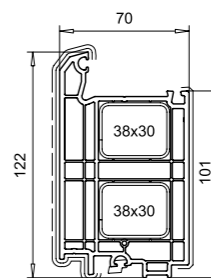

Flügel 105mm nfb.
103.241
Stahl 113.270
Alu-Verstärkung 115.003

Flügel 105mm, außen öffnend
103.242
Stahl 113.270
Alu-Verstärkung 115.003

Haustür

Haustürflügel 120mm nfb.
105.232
Stahl 113.286.3
Alu-Verstärkung 115.200.3

HT-Flügel 120mm,
außen öffnend
105.233
Stahl 113.286.3
Alu-Verstärkung 115.200.3

Aufbauprofil 112mm
105.130
Stahl 113.271

Kontur TOPLINE

Aufbauprofil 122mm
105.202
Stahl 113.271
Dichtung 112.253

Profile	Glasdicke
nfb.+hfv.	16