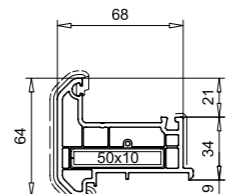

Blendrahmen 100mm
101.215
Stahl 113.025

Blendrahmen 95mm
101.218
Stahl 113.025

Variante: 0

AS-Blendrahmen 108mm
111.208
Stahl 113.312

Variante: 1

AS-Blendrahmen 108mm
111.208
Stahl 113.312

Loser Setzposten 46mm
102.219
Endkappe einteilig
109.519
Endkappe zweiteilig
109.507.3
109.507.2

Loser Setzposten 64mm
102.215
Stahl 113.013
Endkappe einteilig
109.520

Loser Setzposten 64mm
102.236
Endkappe einteilig
109.524
Endkappe zweiteilig
109.508.3
109.508.2

Flügelspanne 64mm
102.237
Stahl 113.020

Setzposten 85mm
102.241 *
Stahl 113.272

Setzposten 85mm
102.218
Stahl 113.271 / 113.271.4

Setzposten 118mm
102.238
Stahl 113.271

Ausführung: weiss
— Folierung, einseitig
— Folierung, beidseitig
* Folie auf Anfrage