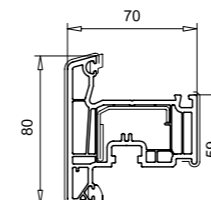

Blendrahmen 100mm
101.215
Stahl 113.025

Blendrahmen 95mm
101.218
Stahl 113.025

Variante: 0

AS-Blendrahmen 108mm
111.208
Stahl 113.312

Variante: 1

AS-Blendrahmen 108mm
111.208
Stahl 113.312

Loser Setzposten 46mm
102.219
Endkappe einteilig
109.519
Endkappe zweiteilig
109.507.3
109.507.2

Loser Setzposten 64mm
102.215
Stahl 113.013
Endkappe einteilig
109.520

Loser Setzposten 64mm
102.236
Endkappe einteilig
109.524
Endkappe zweiteilig
109.508.3
109.508.2

Flügelspanne 64mm
102.237
Stahl 113.020

Setzposten 85mm
102.241 *
Stahl 113.272

Setzposten 85mm
102.218
Stahl 113.271 / 113.271.4

Setzposten 118mm
102.238
Stahl 113.271

Ausführung: weiss
— Folierung, einseitig
— Folierung, beidseitig
* Folie auf Anfrage

Flügel 80mm, außen öffnend
103.228
Stahl 113.292 / Ausführung weiss
Stahl 113.294 / Ausführung farbig
Stahl 113.295 / PSK-Türelemente

Aufbauprofil 72mm
103.206
Stahl 113.271

Stulpflügel 60mm
103.293
Stahl 113.292 / 113.294
Endkappe 109.566 (16,5mm)
Endkappe 109.562 (18,5mm)