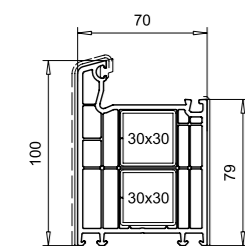

Blendrahmen 100mm
101.215
Stahl 113.025

Blendrahmen 95mm
101.218
Stahl 113.025

Variante: 0

AS-Blendrahmen 108mm
111.208
Stahl 113.312

Variante: 1

AS-Blendrahmen 108mm
111.208
Stahl 113.312

Loser Setzposten 46mm
102.219
Endkappe einteilig
109.519
Endkappe zweiteilig
109.507.3
109.507.2

Setzposten 85mm
102.241 *
Stahl 113.272

Setzposten 85mm
102.218
Stahl 113.271 / 113.271.4

Setzposten 118mm
102.238
Stahl 113.271

Ausführung: weiss
— Folierung, einseitig
— Folierung, beidseitig
* Folie auf Anfrage