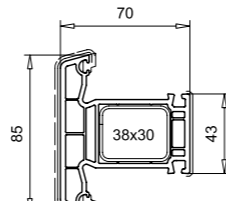

Blendrahmen 100mm
101.215
Stahl 113.025

Blendrahmen 95mm
101.218
Stahl 113.025

Variante: 0

AS-Blendrahmen 108mm
111.208
Stahl 113.312

Variante: 1

AS-Blendrahmen 108mm
111.208
Stahl 113.312

Loser Setzposten 46mm
102.219
Endkappe einteilig
109.519
Endkappe zweiteilig
109.507.3
109.507.2

Loser Setzposten 64mm
102.215
Stahl 113.013
Endkappe einteilig
109.520

Loser Setzposten 64mm
102.236
Endkappe einteilig
109.524
Endkappe zweiteilig
109.508.3
109.508.2

Flügelspanne 64mm
102.237
Stahl 113.020

Setzposten 85mm
102.241 *
Stahl 113.272

Setzposten 85mm
102.218
Stahl 113.271 / 113.271.4

Setzposten 118mm
102.238
Stahl 113.271

Ausführung: weiss
— Folierung, einseitig
— Folierung, beidseitig
* Folie auf Anfrage