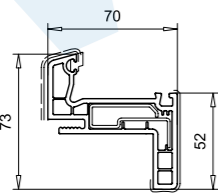

Blendrahmen 100mm
101.215
Stahl 113.025

Blendrahmen 95mm
101.218
Stahl 113.025

Variante: 0

AS-Blendrahmen 108mm
111.208
Stahl 113.312

Variante: 1

AS-Blendrahmen 108mm
111.208
Stahl 113.312

Loser Setzposten 46mm
102.219
Endkappe einteilig
109.519
Endkappe zweiteilig
109.507.3
109.507.2