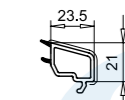

Profile	Glasdicke
nfb.+hfv.	24

107.214