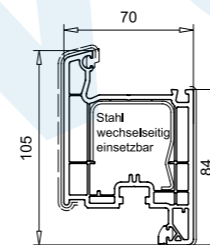

Flügel 80mm, außen öffnend
103.228
Stahl 113.292 / Ausführung weiss
Stahl 113.294 / Ausführung farbig
Stahl 113.295 / PSK-Türelemente

Aufbauprofil 72mm
103.206
Stahl 113.271

Stulpflügel 60mm
103.293
Stahl 113.292 / 113.294
Endkappe 109.566 (16,5mm)
Endkappe 109.562 (18,5mm)

Anschlagleiste
109.560
Dichtung 112.166
Endkappe 109.567

Flügel 80mm hfv.
103.238
Stahl 113.292 / Ausführung weiss
Stahl 113.294 / Ausführung farbig
Stahl 113.295 / PSK-Türelemente

Flügel 80mm hfv.
103.240
Stahl 113.292 / Ausführung weiss
Stahl 113.294 / Ausführung farbig
Stahl 113.295 / PSK-Türelemente