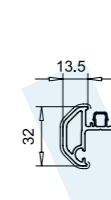

Setzposten 85mm
102.241 *
Stahl 113.272

Setzposten 85mm
102.218
Stahl 113.271 / 113.271.4

Setzposten 118mm
102.238
Stahl 113.271

Ausführung: weiss
— Folierung, einseitig
— Folierung, beidseitig
* Folie auf Anfrage

Lieferfähigkeit
von Sonderfolie
nach Rücksprache

Flügel 70mm nfb.
103.229
Stahl 113.269

Flügel 80mm nfb.
103.232
Stahl 113.292 / Ausführung weiss
Stahl 113.294 / Ausführung farbig
Stahl 113.295 / PSK-Türelemente

Flügel 80mm, außen öffnend
103.228
Stahl 113.292 / Ausführung weiss
Stahl 113.294 / Ausführung farbig
Stahl 113.295 / PSK-Türelemente

Aufbauprofil 72mm
103.206
Stahl 113.271

Stulpflügel 60mm
103.293
Stahl 113.292 / 113.294
Endkappe 109.566 (16,5mm)
Endkappe 109.562 (18,5mm)