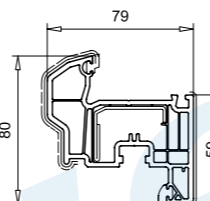

Setzposten 85mm
102.241 *
Stahl 113.272

Setzposten 85mm
102.218
Stahl 113.271 / 113.271.4

Setzposten 118mm
102.238
Stahl 113.271

Ausführung: weiss
— Folierung, einseitig
— Folierung, beidseitig
* Folie auf Anfrage

Flügel 80mm, außen öffnend
103.228
Stahl 113.292 / Ausführung weiss
Stahl 113.294 / Ausführung farbig
Stahl 113.295 / PSK-Türelemente

Aufbauprofil 72mm
103.206
Stahl 113.271

Stulpflügel 60mm
103.293
Stahl 113.292 / 113.294
Endkappe 109.566 (16,5mm)
Endkappe 109.562 (18,5mm)

Anschlagleiste
109.560
Dichtung 112.166
Endkappe 109.567

Flügel 80mm hfv.
103.238
Stahl 113.292 / Ausführung weiss
Stahl 113.294 / Ausführung farbig
Stahl 113.295 / PSK-Türelemente

Flügel 80mm hfv.
103.240
Stahl 113.292 / Ausführung weiss
Stahl 113.294 / Ausführung farbig
Stahl 113.295 / PSK-Türelemente