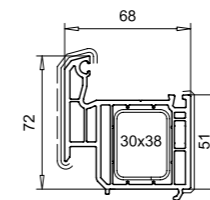

Setzposten 85mm
102.241 *
Stahl 113.272

Setzposten 85mm
102.218
Stahl 113.271 / 113.271.4

Setzposten 118mm
102.238
Stahl 113.271

Ausführung: weiss
— Folierung, einseitig
— Folierung, beidseitig
* Folie auf Anfrage

Lieferfähigkeit
von Sonderfolie
nach Rücksprache

Flügel 70mm nfb.
103.229
Stahl 113.269

Flügel 80mm nfb.
103.232
Stahl 113.292 / Ausführung weiss
Stahl 113.294 / Ausführung farbig
Stahl 113.295 / PSK-Türelemente

Flügel 80mm, außen öffnend
103.228
Stahl 113.292 / Ausführung weiss
Stahl 113.294 / Ausführung farbig
Stahl 113.295 / PSK-Türelemente

Aufbauprofil 72mm
103.206
Stahl 113.271

Stulpflügel 60mm
103.293
Stahl 113.292 / 113.294
Endkappe 109.566 (16,5mm)
Endkappe 109.562 (18,5mm)