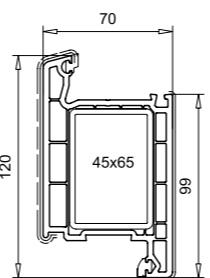

Flügel 80mm, außen öffnend
103.228
Stahl 113.292 / Ausführung weiss
Stahl 113.294 / Ausführung farbig
Stahl 113.295 / PSK-Türelemente

Aufbauprofil 72mm
103.206
Stahl 113.271

Stulpflügel 60mm
103.293
Stahl 113.292 / 113.294
Endkappe 109.566 (16,5mm)
Endkappe 109.562 (18,5mm)

Anschlagleiste
109.560
Dichtung 112.166
Endkappe 109.567

Flügel 80mm hfv.
103.238
Stahl 113.292 / Ausführung weiss
Stahl 113.294 / Ausführung farbig
Stahl 113.295 / PSK-Türelemente

Flügel 80mm hfv.
103.240
Stahl 113.292 / Ausführung weiss
Stahl 113.294 / Ausführung farbig
Stahl 113.295 / PSK-Türelemente

Flügel 105mm nfb.
103.241
Stahl 113.270
Alu-Verstärkung 115.003

Flügel 105mm, außen öffnend
103.242
Stahl 113.270
Alu-Verstärkung 115.003

Haustür

Haustürflügel 120mm nfb.
105.232
Stahl 113.286.3
Alu-Verstärkung 115.200.3

HT-Flügel 120mm,
außen öffnend
105.233
Stahl 113.286.3
Alu-Verstärkung 115.200.3

Aufbauprofil 112mm
105.130
Stahl 113.271

Kontur TOPLINE

Aufbauprofil 122mm
105.202
Stahl 113.271
Dichtung 112.253

Profile	Glasdicke
nfb.+hfv.	16