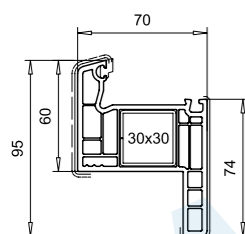

Blendrahmen 100mm
101.215
Stahl 113.025

Blendrahmen 95mm
101.218
Stahl 113.025

Variante: 0

AS-Blendrahmen 108mm
111.208
Stahl 113.312

Variante: 1

AS-Blendrahmen 108mm
111.208
Stahl 113.312

Loser Setzposten 46mm
102.219
Endkappe einteilig
109.519
Endkappe zweiteilig
109.507.3
109.507.2

Setzposten 85mm
102.241 *
Stahl 113.272

Setzposten 85mm
102.218
Stahl 113.271 / 113.271.4

Setzposten 118mm
102.238
Stahl 113.271

Ausführung: weiss
— Folierung, einseitig
— Folierung, beidseitig
* Folie auf Anfrage