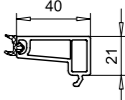

Profile	Glasdicke
nfb.+hfv.	6 | 7 | 8

107.223.4