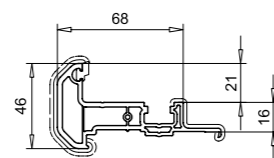

Blendrahmen 100mm
101.215
Stahl 113.025

Blendrahmen 95mm
101.218
Stahl 113.025

Variante: 0

AS-Blendrahmen 108mm
111.208
Stahl 113.312

Variante: 1

AS-Blendrahmen 108mm
111.208
Stahl 113.312

Loser Setzposten 46mm
102.219
Endkappe einteilig
109.519
Endkappe zweiteilig
109.507.3
109.507.2

Loser Setzposten 64mm
102.215
Stahl 113.013
Endkappe einteilig
109.520

Loser Setzposten 64mm
102.236
Endkappe einteilig
109.524
Endkappe zweiteilig
109.508.3
109.508.2

Flügelspanne 64mm
102.237
Stahl 113.020

Setzposten 85mm
102.241 *
Stahl 113.272

Setzposten 85mm
102.218
Stahl 113.271 / 113.271.4

Setzposten 118mm
102.238
Stahl 113.271

Ausführung: weiss
— Folierung, einseitig
— Folierung, beidseitig
* Folie auf Anfrage