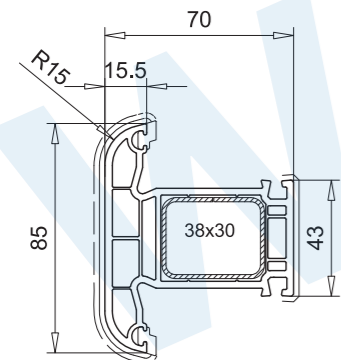

Ausführung: weiss  
 - - - - - Folierung, einseitig  
 - - - - - Folierung, beidseitig  
 \* Folie auf Anfrage  
 Lieferfähigkeit von Sonderfolie nach Rücksprache

Blendrahmen 67mm  
101.233  
Stahl 113.025

Blendrahmen 80mm  
101.235  
Stahl 113.271

113.302  
Sonderstahl für  
Hinterfüterkasten  
Nebeneingangstür

Setzpfosten 85mm  
102.235  
113.271  
113.271.4

Loser Setzpfosten 46mm  
102.219  
Endkappe einteilig 109.519  
Endkappe zweiteilig 109.507.3  
109.507.2