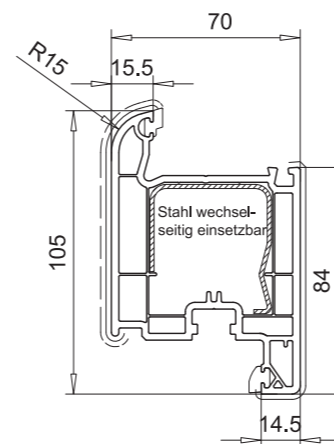

Flügel 80mm nflb.  
103.235  
Stahl 113.292  
Stahl 113.294  
Stahl 113.295

Flügel 80mm hflv.  
103.236  
Stahl 113.292  
Stahl 113.294  
Stahl 113.295

Stähle für Flügel:  
103.235/ 103.236

für Ausführung weiß  
113.292

für Ausführung farbig  
113.294

für weiss und farbig  
113.295

Flügel 105mm nflb.  
103.273  
Stahl 113.270  
Alu-Verstärkung 115.003 (nur weiss)

Glasleiste  
107.235  
anextrudierte Dichttippen

Profil	Glasdicke
nflb. + hflv.	24

Glasleiste  
107.236  
anextrudierte Dichttippen

Profil	Glasdicke
nflb. + hflv.	28

Glasleiste  
107.237  
anextrudierte Dichttippen

Profil	Glasdicke
nflb. + hflv.	30

Glasleiste  
107.238  
anextrudierte Dichttippen