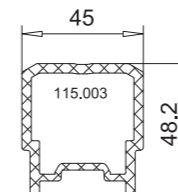

Flügel 80mm nflb.  
103.235  
Stahl 113.292  
Stahl 113.294  
Stahl 113.295

Flügel 80mm hflv.  
103.236  
Stahl 113.292  
Stahl 113.294  
Stahl 113.295

Stähle für Flügel:  
103.235/ 103.236

für Ausführung weiß  
113.292

für Ausführung farbig  
113.294

für weiss und farbig  
113.295

Flügel 105mm nflb.  
103.273  
Stahl 113.270  
Alu-Verstärkung 115.003 (nur weiss)

Glasleiste  
107.235  
anextrudierte Dichttippen

Profil	Glasdicke
nflb. + hflv.	24

Glasleiste  
107.236  
anextrudierte Dichttippen

Profil	Glasdicke
nflb. + hflv.	28

Glasleiste  
107.237  
anextrudierte Dichttippen

Profil	Glasdicke
nflb. + hflv.	30

Glasleiste  
107.238  
anextrudierte Dichttippen