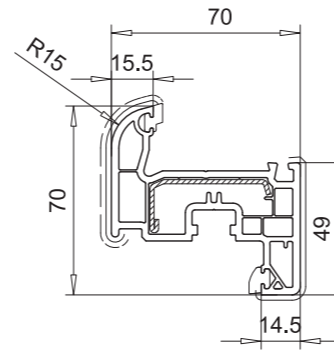

Ausführung: weiss  
 - - - - - Folierung, einseitig  
 - - - - - Folierung, beidseitig  
 \* Folie auf Anfrage  
 Lieferfähigkeit von Sonderfolie nach Rücksprache

Blendrahmen 67mm  
101.233  
Stahl 113.025

Blendrahmen 80mm  
101.235  
Stahl 113.271

113.302  
Sonderstahl für  
Hinterfüterkasten  
Nebeneingangstür

Setzpfosten 85mm  
102.235  
113.271  
113.271.4

Loser Setzpfosten 46mm  
102.219  
Endkappe einteilig 109.519  
Endkappe zweiteilig 109.507.3  
109.507.2

Loser Setzpfosten 64mm  
102.215  
Stahl 113.013  
Endkappe einteilig 109.520

Loser Setzpfosten 64mm  
102.236  
Endkappe einteilig 109.524  
Endkappe zweiteilig 109.508.3  
109.508.2

Flügel 70mm nflb.  
103.272  
Stahl 113.269

Flügel 80mm nflb.  
103.235  
Stahl 113.292  
Stahl 113.294  
Stahl 113.295

Flügel 80mm hflv.  
103.236  
Stahl 113.292  
Stahl 113.294  
Stahl 113.295

Stähle für Flügel:  
103.235/ 103.236

für Ausführung weiß  
113.292