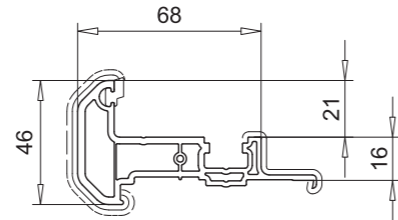

Ausführung: weiss  
 - - - - - Folierung, einseitig  
 - - - - - Folierung, beidseitig  
 \* Folie auf Anfrage  
 Lieferfähigkeit von Sonderfolie nach Rücksprache

Blendrahmen 67mm  
101.233  
Stahl 113.025

Blendrahmen 80mm  
101.235  
Stahl 113.271

113.302  
Sonderstahl für  
Hinterfüterkasten  
Nebeneingangstür

Setzpfosten 85mm  
102.235  
113.271  
113.271.4

Loser Setzpfosten 46mm  
102.219  
Endkappe einteilig 109.519  
Endkappe zweiteilig 109.507.3  
109.507.2

Flügel 80mm nflb.  
103.235  
Stahl 113.292  
Stahl 113.294  
Stahl 113.295

Flügel 80mm hflv.  
103.236  
Stahl 113.292  
Stahl 113.294  
Stahl 113.295

Stähle für Flügel:  
103.235/ 103.236

für Ausführung weiß  
113.292