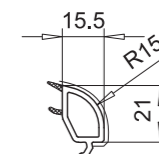

Flügel 80mm nflb.  
103.235  
Stahl 113.292  
Stahl 113.294  
Stahl 113.295

Flügel 80mm hflv.  
103.236  
Stahl 113.292  
Stahl 113.294  
Stahl 113.295

Stähle für Flügel:  
103.235/ 103.236

für Ausführung weiß  
113.292

für Ausführung farbig  
113.294

für weiss und farbig  
113.295

Flügel 105mm nflb.  
103.273  
Stahl 113.270  
Alu-Verstärkung 115.003 (nur weiss)

Glasleiste  
107.235  
anextrudierte Dichttippen

Profil	Glasdicke
nflb. + hflv.	24

Glasleiste  
107.236  
anextrudierte Dichttippen

Profil	Glasdicke
nflb. + hflv.	28

Glasleiste  
107.237  
anextrudierte Dichttippen

Profil	Glasdicke
nflb. + hflv.	30

Glasleiste  
107.238  
anextrudierte Dichttippen