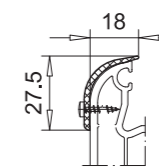

Trittschutz
104.239
Farben: E6/EV1, Euras 15