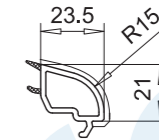

Flügel 80mm nflb.  
103.235  
Stahl 113.292  
Stahl 113.294  
Stahl 113.295

Flügel 80mm hflv.  
103.236  
Stahl 113.292  
Stahl 113.294  
Stahl 113.295

Stähle für Flügel:  
103.235/ 103.236

für Ausführung weiß  
113.292

für Ausführung farbig  
113.294

für weiss und farbig  
113.295

Flügel 105mm nflb.  
103.273  
Stahl 113.270  
Alu-Verstärkung 115.003 (nur weiss)

Glasleiste  
107.235  
anextrudierte Dichttippen

Profil	Glasdicke
nflb. + hflv.	24