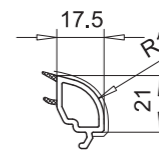

Flügel 80mm nflb.  
103.235  
Stahl 113.292  
Stahl 113.294  
Stahl 113.295

Flügel 80mm hflv.  
103.236  
Stahl 113.292  
Stahl 113.294  
Stahl 113.295

Stähle für Flügel:  
103.235/ 103.236

für Ausführung weiß  
113.292

für Ausführung farbig  
113.294

für weiss und farbig  
113.295

Flügel 105mm nflb.  
103.273  
Stahl 113.270  
Alu-Verstärkung 115.003 (nur weiss)

Glasleiste  
107.235  
anextrudierte Dichttippen

Profil	Glasdicke
nflb. + hflv.	24

Glasleiste  
107.236  
anextrudierte Dichttippen

Profil	Glasdicke
nflb. + hflv.	28

Glasleiste  
107.237  
anextrudierte Dichttippen

Profil	Glasdicke
nflb. + hflv.	30

Glasleiste  
107.238  
anextrudierte Dichttippen