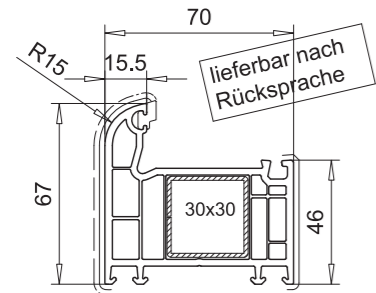

Ausführung: weiss  
 - - - - - Folierung, einseitig  
 - - - - - Folierung, beidseitig  
 \* Folie auf Anfrage  
 Lieferfähigkeit von Sonderfolie nach Rücksprache

Blendrahmen 67mm  
101.233  
Stahl 113.025

Blendrahmen 80mm  
101.235  
Stahl 113.271

113.302  
Sonderstahl für  
Hinterfüterkasten  
Nebeneingangstür

Setzpfosten 85mm  
102.235  
113.271  
113.271.4

Loser Setzpfosten 46mm  
102.219  
Endkappe einteilig 109.519  
Endkappe zweiteilig 109.507.3  
109.507.2