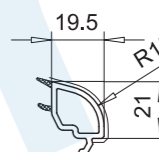

Flügel 80mm nflb.  
103.235  
Stahl 113.292  
Stahl 113.294  
Stahl 113.295

Flügel 80mm hflv.  
103.236  
Stahl 113.292  
Stahl 113.294  
Stahl 113.295

Stähle für Flügel:  
103.235/ 103.236

für Ausführung weiß  
113.292

für Ausführung farbig  
113.294

für weiss und farbig  
113.295

Flügel 105mm nflb.  
103.273  
Stahl 113.270  
Alu-Verstärkung 115.003 (nur weiss)

Glasleiste  
107.235  
anextrudierte Dichttippen

Profil	Glasdicke
nflb. + hflv.	24

Glasleiste  
107.236  
anextrudierte Dichttippen

Profil	Glasdicke
nflb. + hflv.	28

Glasleiste  
107.237  
anextrudierte Dichttippen

Profil	Glasdicke
nflb. + hflv.	30

Glasleiste  
107.238  
anextrudierte Dichttippen