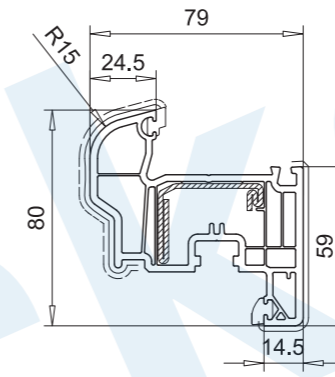

Loser Setzpfosten 64mm  
102.215  
Stahl 113.013  
Endkappe einteilig 109.520

Loser Setzpfosten 64mm  
102.236  
Endkappe einteilig 109.524  
Endkappe zweiteilig 109.508.3  
109.508.2

Flügel 70mm nflb.  
103.272  
Stahl 113.269

Flügel 80mm nflb.  
103.235  
Stahl 113.292  
Stahl 113.294  
Stahl 113.295

Flügel 80mm hflv.  
103.236  
Stahl 113.292  
Stahl 113.294  
Stahl 113.295

Stähle für Flügel:  
103.235/ 103.236

für Ausführung weiß  
113.292

für Ausführung farbig  
113.294

für weiss und farbig  
113.295

Flügel 105mm nflb.  
103.273  
Stahl 113.270  
Alu-Verstärkung 115.003 (nur weiss)

Glasleiste  
107.235  
anextrudierte Dichttippen

Profil	Glasdicke
nflb. + hflv.	24