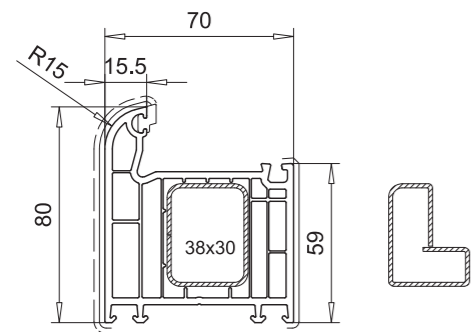

Ausführung: weiss  
 - - - - - Folierung, einseitig  
 - - - - - Folierung, beidseitig  
 \* Folie auf Anfrage  
 Lieferfähigkeit von Sonderfolie nach Rücksprache

Blendrahmen 67mm  
101.233  
Stahl 113.025

Blendrahmen 80mm  
101.235  
Stahl 113.271

113.302  
Sonderstahl für  
Hinterfüterkasten  
Nebeneingangstür

Setzpfosten 85mm  
102.235  
113.271  
113.271.4

Loser Setzpfosten 46mm  
102.219  
Endkappe einteilig 109.519  
Endkappe zweiteilig 109.507.3  
109.507.2