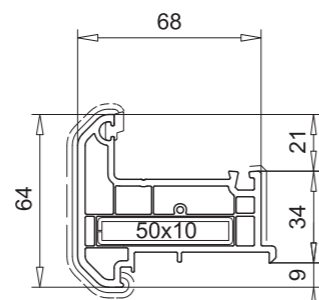

Blendrahmen 80mm  
101.235  
Stahl 113.271

113.302  
Sonderstahl für  
Hinterfüterkasten  
Nebeneingangstür

Setzpfosten 85mm  
102.235  
113.271  
113.271.4

Loser Setzpfosten 46mm  
102.219  
Endkappe einteilig 109.519  
Endkappe zweiteilig 109.507.3  
109.507.2

Loser Setzpfosten 64mm  
102.215  
Stahl 113.013  
Endkappe einteilig 109.520

Loser Setzpfosten 64mm  
102.236  
Endkappe einteilig 109.524  
Endkappe zweiteilig 109.508.3  
109.508.2

Flügel 70mm nflb.  
103.272  
Stahl 113.269

Flügel 80mm nflb.  
103.235  
Stahl 113.292  
Stahl 113.294  
Stahl 113.295

Flügel 80mm hflv.  
103.236  
Stahl 113.292  
Stahl 113.294  
Stahl 113.295

Stähle für Flügel:  
103.235/ 103.236

für Ausführung weiß  
113.292