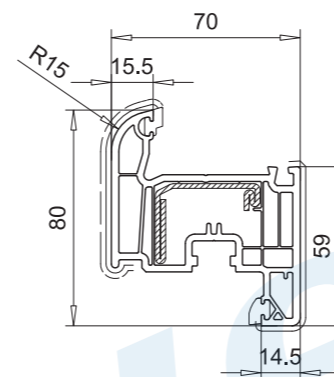

Ausführung: weiss  
 - - - - - Folierung, einseitig  
 - - - - - Folierung, beidseitig  
 \* Folie auf Anfrage  
 Lieferfähigkeit von Sonderfolie nach Rücksprache

Blendrahmen 67mm  
101.233  
Stahl 113.025

Blendrahmen 80mm  
101.235  
Stahl 113.271

113.302  
Sonderstahl für  
Hinterfüterkasten  
Nebeneingangstür

Setzpfosten 85mm  
102.235  
113.271  
113.271.4

Loser Setzpfosten 46mm  
102.219  
Endkappe einteilig 109.519  
Endkappe zweiteilig 109.507.3  
109.507.2

Loser Setzpfosten 64mm  
102.215  
Stahl 113.013  
Endkappe einteilig 109.520

Loser Setzpfosten 64mm  
102.236  
Endkappe einteilig 109.524  
Endkappe zweiteilig 109.508.3  
109.508.2

Flügel 70mm nflb.  
103.272  
Stahl 113.269

Flügel 80mm nflb.  
103.235  
Stahl 113.292  
Stahl 113.294  
Stahl 113.295

Flügel 80mm hflv.  
103.236  
Stahl 113.292  
Stahl 113.294  
Stahl 113.295

Stähle für Flügel:  
103.235/ 103.236

für Ausführung weiß  
113.292