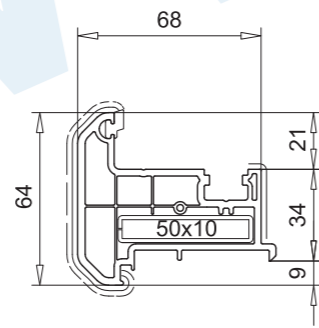

Blendrahmen 80mm  
101.235  
Stahl 113.271

113.302  
Sonderstahl für  
Hinterfüterkasten  
Nebeneingangstür

Setzpfosten 85mm  
102.235  
113.271  
113.271.4

Loser Setzpfosten 46mm  
102.219  
Endkappe einteilig 109.519  
Endkappe zweiteilig 109.507.3  
109.507.2

Loser Setzpfosten 64mm  
102.215  
Stahl 113.013  
Endkappe einteilig 109.520

Loser Setzpfosten 64mm  
102.236  
Endkappe einteilig 109.524  
Endkappe zweiteilig 109.508.3  
109.508.2

Flügel 70mm nflb.  
103.272  
Stahl 113.269

Flügel 80mm nflb.  
103.235  
Stahl 113.292  
Stahl 113.294  
Stahl 113.295

Flügel 80mm hflv.  
103.236  
Stahl 113.292  
Stahl 113.294  
Stahl 113.295

Stähle für Flügel:  
103.235/ 103.236

für Ausführung weiß  
113.292